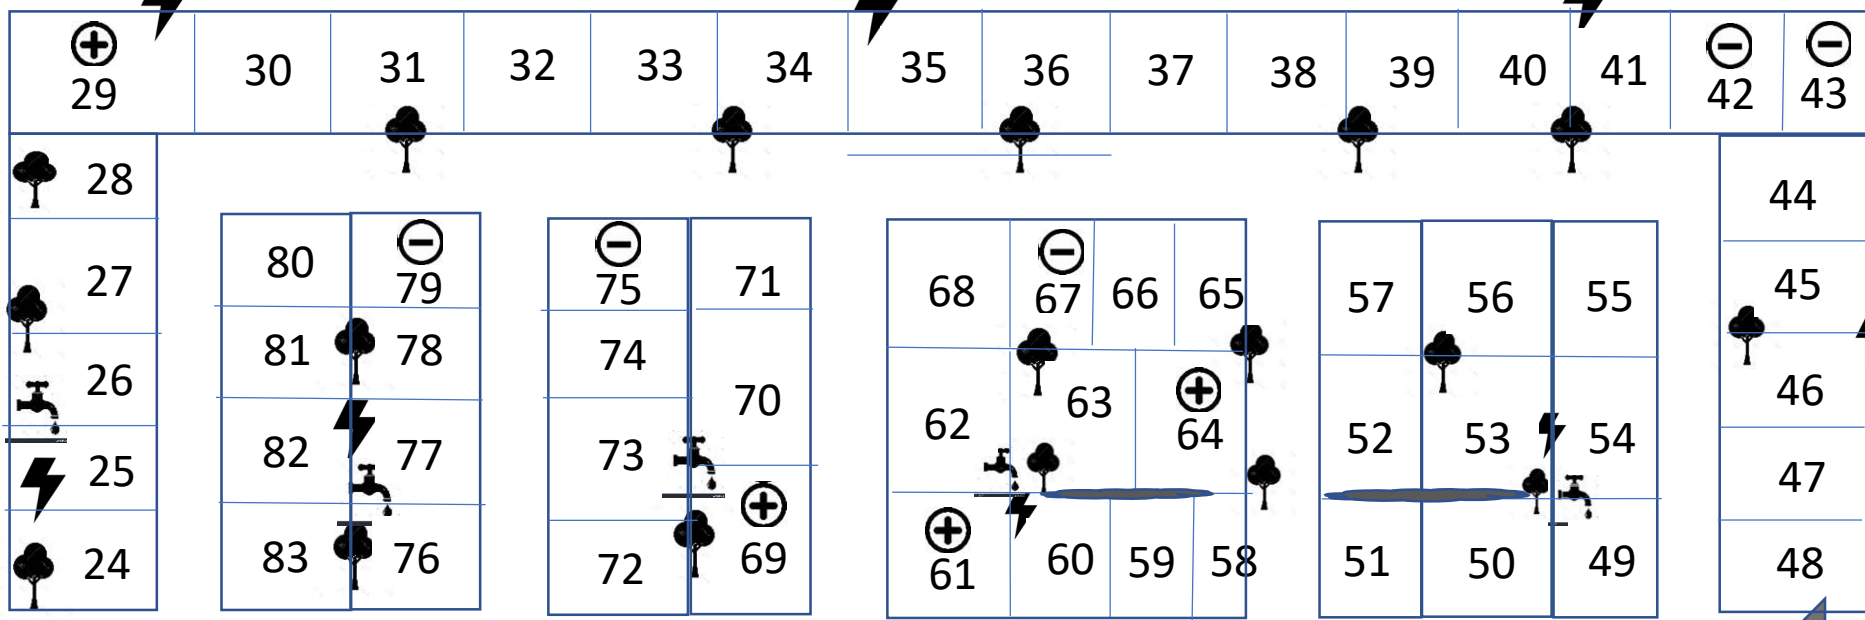

Lendiswilerstrasse

Einfahrt Camping
↓

Parkplatz PW

WC /
Dusche

Dumping
Station

Reception

Kleiner Stellplatz
 Grosser Stellplatz

3	2