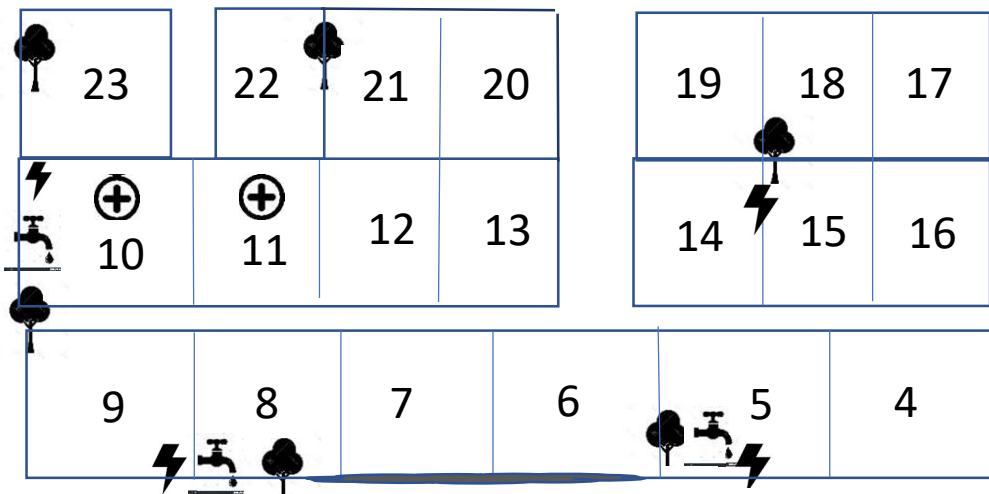

Lendiswilerstrasse

Einfahrt Camping
↓

Parkplatz PW

WC /
Dusche

Dumping
Station

Reception

Kleiner Stellplatz
 Grosser Stellplatz

3	2